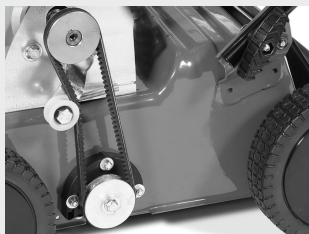

Accu verticuteermachine met ego power+ motor

Verticuteermachine aangedreven door de
EGO PU2710 Power+ 56V power unit
Batterij en lader in optie !
Werkbreedte 40 cm
Standaard verticuteerrotor met 16 vaste messen,
beluchtingsrotor met veren in optie
Grote nylon grasopvangzak van 55 liter
Stalen chassis 1,8 mm
Gewicht 38 kg