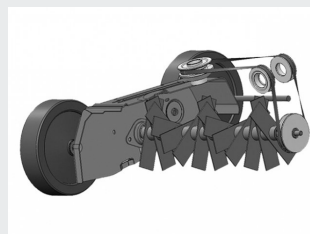

E-TECH POWER

XETP E-SC42 EGO

1.299 €
1.073,55 € excl.

Accu verticuteermachine met ego power+ motor

Verticuteermachine aangedreven door de
EGO PU2700 Power+ 56V power unit
Batterij en lader in optie !
Werkbreedte 42 cm
Rotor met 15 stalen vaste messen
Grote opening voor opvangbak (opvangbak in optie!)
Centrale diepte-regeling
Stalen chassis
Gewicht 32 kg