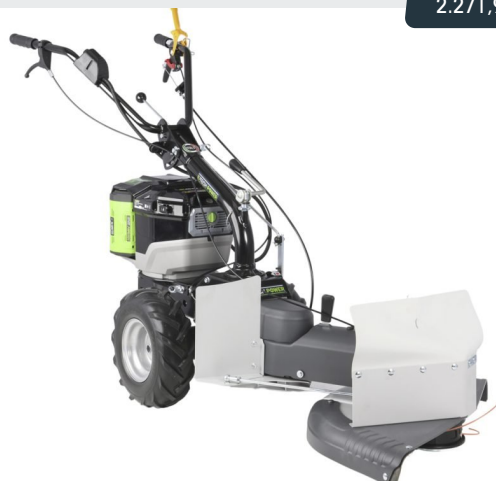

Gewicht 77 kg

E-TECH POWER

XETP B-TM55 EGO

2.499 €

2.065,29 € excl.

Accu hooggrasmaaier met ego power+ motor

Trimmer-maaier aangedreven door de
EGO PU2700 Power+ 56V power unit
Batterij en lader in optie !
Maaibreedte 55 cm
Zelfrijdend, 1 versnelling
Schijf met 2 dubbele nylonraden
Wielen met tractiebanden 3.50 - 6"
Stalen chassis
Gewicht 50 kg

XETP E-MULTI RS60

2.699 €

2.230,58 € excl.

Accu hooggrasmaaier met ego power+ motor

Maaier met roterende zeis aangedreven door de
EGO PU2700 Power+ 56V power unit
Batterij en lader in optie !
Maaibreedte 57 cm
Roterende zeis met 4 losdraaiende messen
In hoogte en zijdelings verstelbare duwboom, 180° draaibaar
1 versnelling vooruit + 1 achteruit
Wielen 13 x 5.00-6"
Gewicht 84 kg

XETP E-MULTI TM60

2.749 €

2.271,90 € excl.

Accu hooggrasmaaier met ego power+ motor

Trimmer-maaier aangedreven door de
EGO PU2700 Power+ 56V power unit
Batterij en lader in optie !
Maaibreedte 60 cm
Dubbele nylondraad en verstelbare maaikop
In hoogte en zijdelings verstelbare duwboom, 180° draaibaar
1 versnelling vooruit + 1 achteruit
Wielen 13 x 5.00-6"
Gewicht 84 kg

E-TECH POWER

XETP E-SC42 EGO

1.299 €
1.073,55 € excl.

Accu verticuteermachine met ego power+ motor

Verticuteermachine aangedreven door de
EGO PU2700 Power+ 56V power unit
Batterij en lader in optie !
Werkbreedte 42 cm
Rotor met 15 stalen vaste messen
Grote opening voor opvangbak (opvangbak in optie!)
Centrale diepte-regeling
Stalen chassis
Gewicht 32 kg