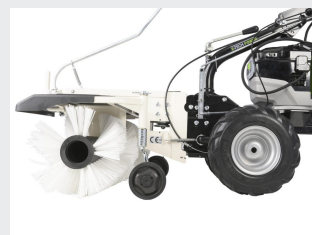

Accu veegmachine met ego power+ motor

Axiaal veegmachine aangedreven door de EGO PU2700 Power+ 56V power unit
Batterij en lader in optie !
Werkbreedte 88 cm
Polypropyleen borstel, 2x 5 rijen, ø 30 cm
In hoogte en zijdelings verstelbare duwboom, 180° draaibaar
1 versnelling vooruit + 1 achteruit
Wielen 13 x 5.00-6"
Gewicht 103 kg