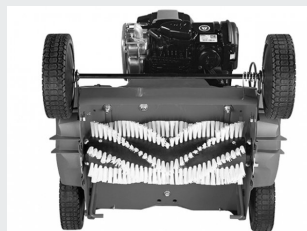

XETP E-SWEEPY EGO

1.449 €
1.197,52 € excl.

Accu veegmachine met ego power+ motor

Veegmachine aangedreven door de EGO PU2700 Power+ 56V power unit
Batterij en lader in optie !
Werkbreedte 42 cm
De SWEEPY is een compacte veegmachine, ontworpen voor het reinigen en onderhouden van kunstgrasvelden
Inclusief opvangbak met een inhoud van 46 liter
Gewicht 34 kg