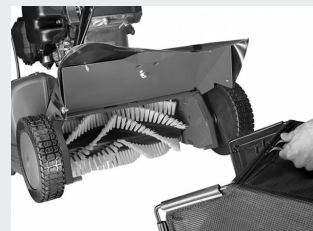

Accu veegmachine met ego power+ motor

Veegmachine aangedreven door de EGO PU2700 Power+ 56V power unit
Batterij en lader in optie !
Werkbreedte 42 cm
De SWEEPY is een compacte veegmachine, ontworpen voor het reinigen en onderhouden van kunstgrasvelden
Inclusief opvangbak met een inhoud van 46 liter
Gewicht 34 kg