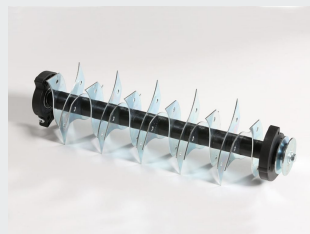

XETP E-MULTI TM60

2.749 €

2.271,90 € excl.

Accu hooggrasmaaier met ego power+ motor

Trimmer-maaier aangedreven door de
EGO PU2700 Power+ 56V power unit
Batterij en lader in optie !
Maaibreedte 60 cm
Dubbele nylondraad en verstelbare maaikop
In hoogte en zijdelings verstelbare duwboom, 180° draaibaar
1 versnelling vooruit + 1 achteruit
Wielen 13 x 5.00-6"
Gewicht 84 kg

E-TECH POWER

XETP E-SC42 EGO

1.299 €
1.073,55 € excl.

Accu verticuteermachine met ego power+ motor

Verticuteermachine aangedreven door de
EGO PU2700 Power+ 56V power unit
Batterij en lader in optie !
Werkbreedte 42 cm
Rotor met 15 stalen vaste messen
Grote opening voor opvangbak (opvangbak in optie!)
Centrale diepte-regeling
Stalen chassis
Gewicht 32 kg

XETP M-SC40FEGO

1.399 €
1.156,20 € excl.

Accu verticuteermachine met ego power+ motor

Verticuteermachine aangedreven door de
EGO PU2710 Power+ 56V power unit
Batterij en lader in optie !
Werkbreedte 40 cm
Standaard verticuteerrotor met 16 vaste messen,
beluchtingsrotor met veren in optie
Grote nylon grasopvangzak van 55 liter
Stalen chassis 1,8 mm
Gewicht 38 kg