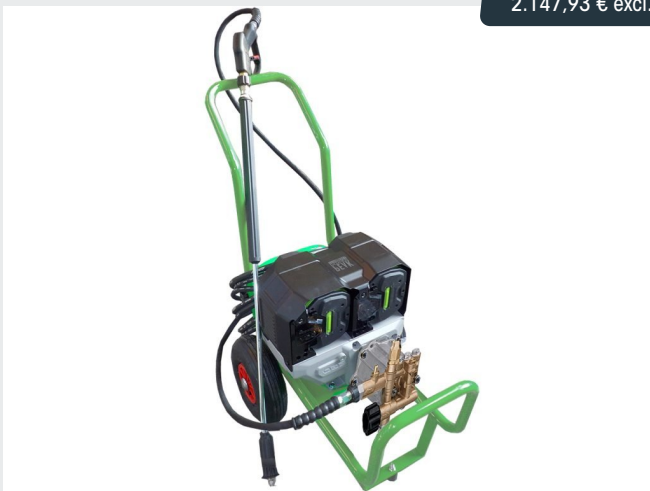

XETP E-T-MU SPRAY

1.300 €
1.074,38 € excl.

Accu multifunctionele machine met bijhorende producten

Toebehoren voor MULTI EGO
Sproeitoestel op wielen met snelkoppelingssysteem
Tank in polyethyleen, inhoud 50 liter
Debiet 7,7 l/min, max. druk 4,1 bar
Standaard geleverd met 9 meter slang, handige oprolsteun en spuitlans 60 cm
Gewicht 41 kg

XETP A-CLEAN-HOME

2.599 €
2.147,93 € excl.

Accu hogedrukreiniger met ego power+ motor

Koudwater hogedrukreiniger aangedreven door EGO PU2710 Power+ 56V power unit
Batterij en lader in optie !
Max. druk 180 bar - debiet 10 liter/min
10 meter versterkte hogedrukdarm en hittebestendige hogedruklans van 120 cm met regelbare spuitkop
Inclusief steving en handige trolley en aanzuigset voor reinigingsmiddel
Gewicht 50 kg